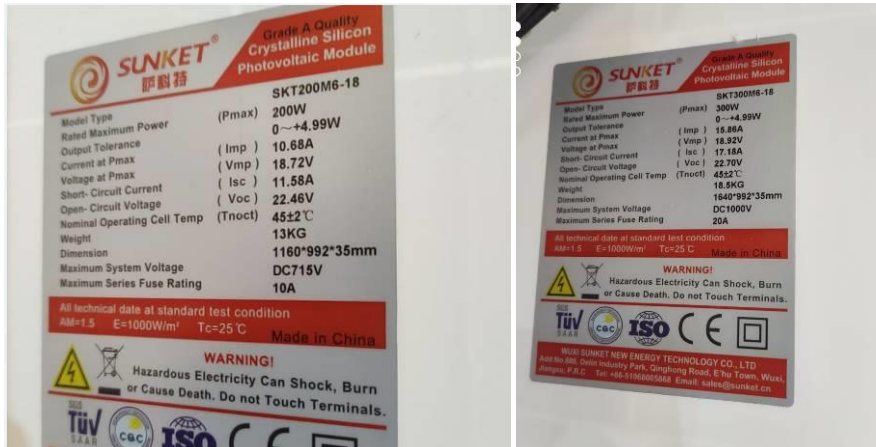

LOTE 11 – Antracita de carbón

LOTE 12 - Parafina