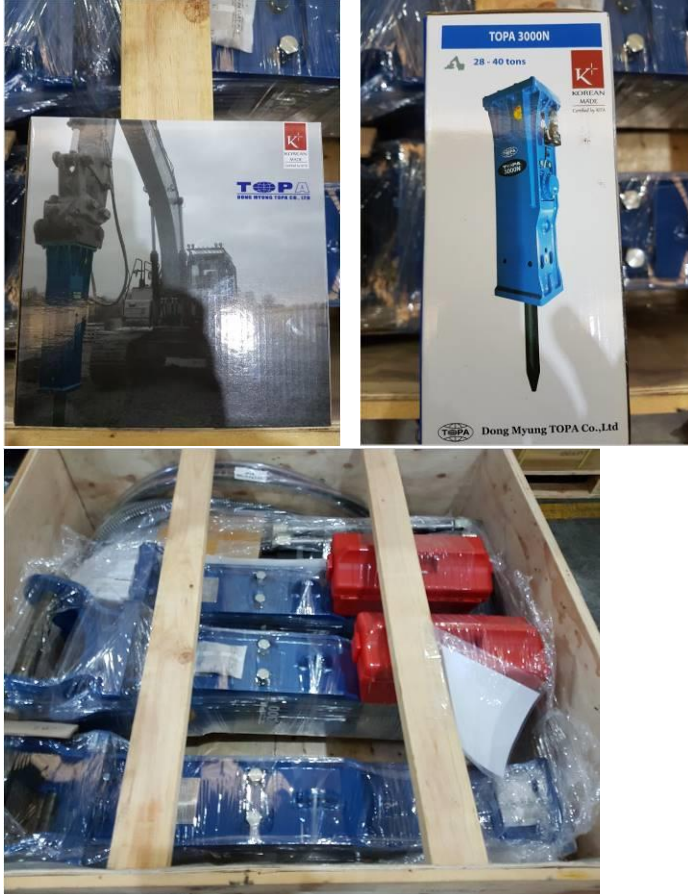

LOTE 15 - Cuarzo

LOTE 16 – Cargadores eléctricos / Receptores digitales / Transformadores eléctricos, bobinas

LOTE 17 – Artículos para la práctica del deporte (boxeo)

LOTE 18 – Repelente de aves / Accesorios de pesca

LOTE 19 - Confecciones

LOTE 20 – Chalecos / Pantalones

LOTE 21 – Guantes/ Complementos de vestir

LOTE 22 – Azulejos

LOTE 23 –Repuestos para bombas de lodo

LOTE 24 – Mesitas

LOTE 25 – Martillos hidráulicos y repuestos

LOTE 26 – Trituradoras y mezcladoras de alimentos, extractoras de jugo de frutos u hortalizas

LOTE 27 – PVC TABLECOVER (Mantel de PVC)

LOTE 28 – Sillas de ruedas

LOTE 29 – Relojes de pulsera / Teléfono / Auriculares / Cámara Go Pro Black