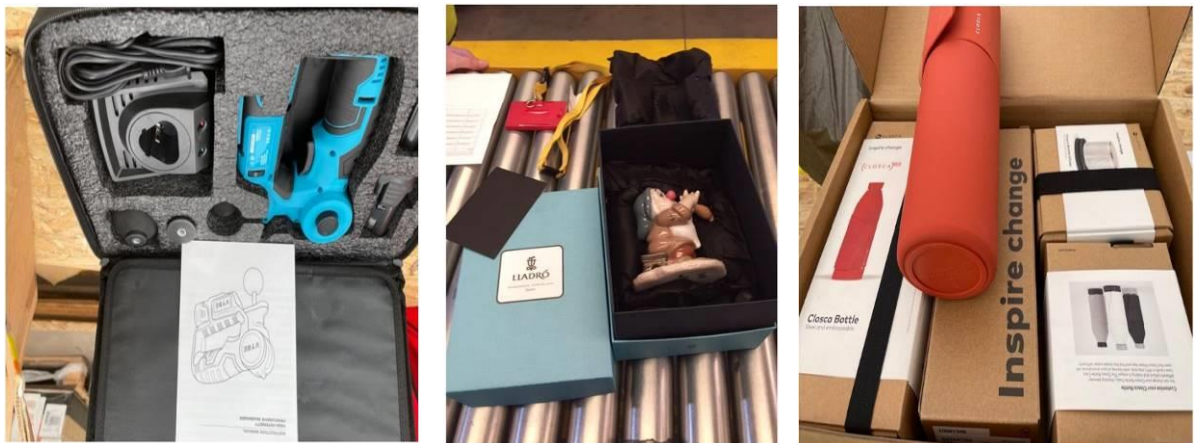

LOTE 32 – Pistola de masaje muscular / Figura de Lladró / Botellas térmicas