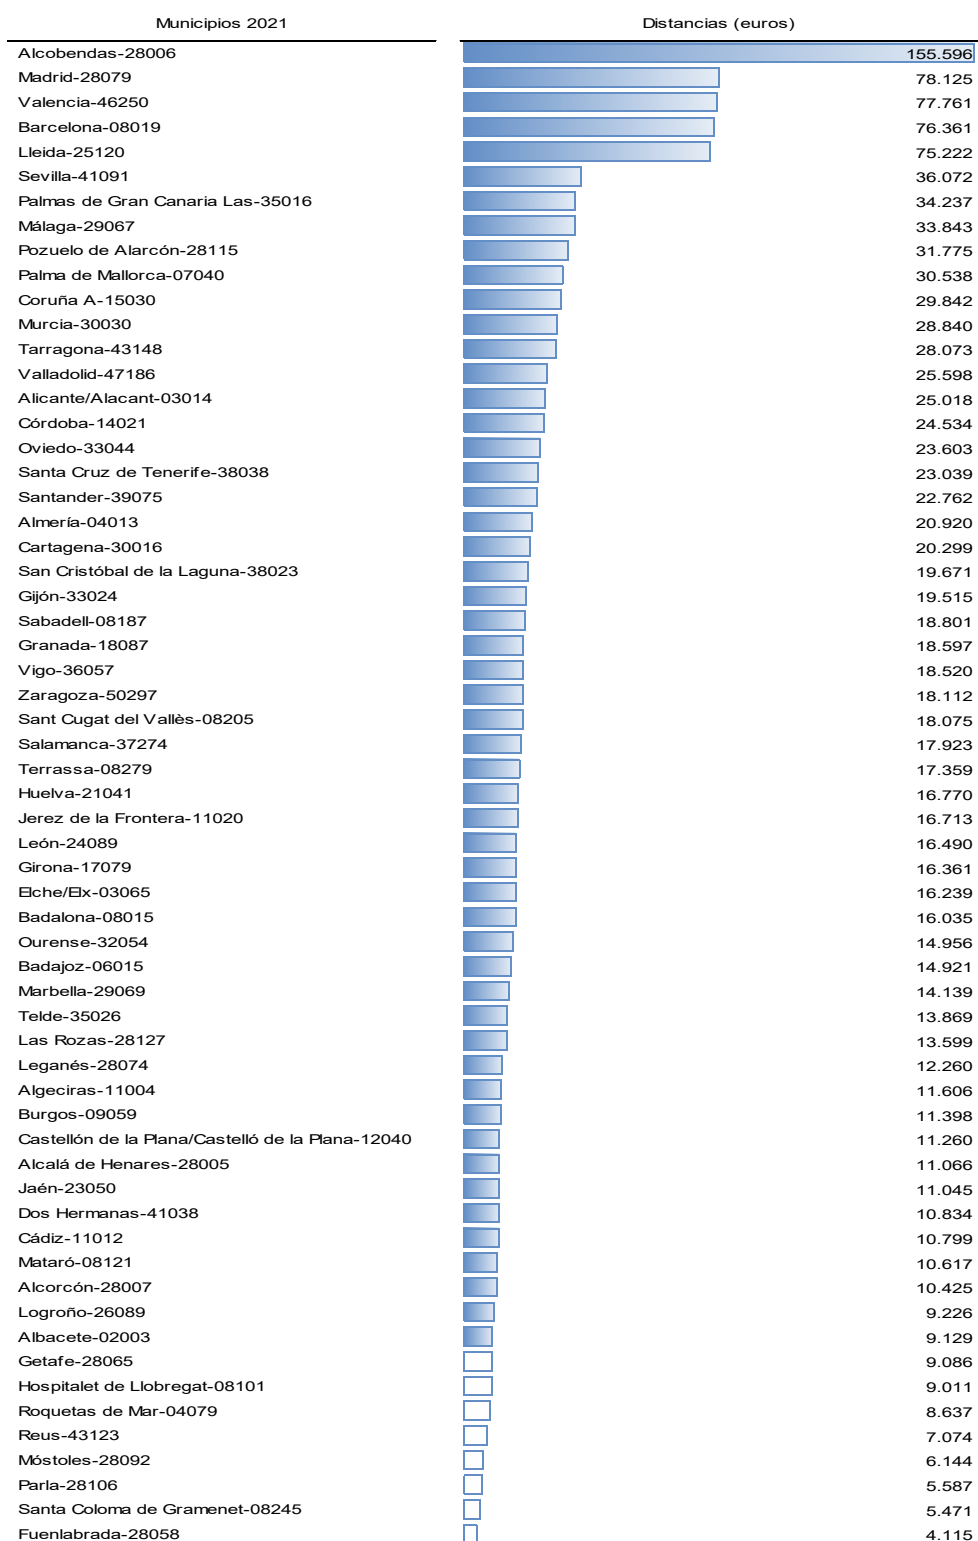

ANÁLISIS DE LAS DISTANCIAS

La distancia calculada como (Renta bruta mayor - Renta bruta menor) dentro de cada municipio analiza la dispersión de la RBM de los distintos códigos postales dentro de cada municipio seleccionado.

Códigos postales de las mayores distancias de la RBM

Municipios 2021	Distancia	Mayor RBM (euros)	Menor RBM (euros)
Alcobendas-28006	155.596	28109-La Moraleja	190.949
Madrid-28079	78.125	28001-Salamanca- Goya	99.147
Valencia-46250	77.761	46004-Pla de Remei	100.317
Barcelona-08019	76.361	08034-Pedralbes-Sarriá	98.883
Lleida-25120	75.222	25199-Ciutat Jardí	102.360
Sevilla-41091	36.072	41004-Casco Antiguo-Este-Nervión-Sur	46.852

Códigos postales de las menores distancias de la RBM

Municipios 2021	Distancia	Mayor RBM (euros)	Menor RBM (euros)
Logroño-26089	9.226	26007-La Cava-Fardachón-Las Caunas-Siete Infantes	34.467
Albacete-02003	9.129	Antón- Centro	33.551
Cetafe-28065	9.086	28907-El Bercial	36.125
Hospitalet de Llobregat-08101	9.011	08908-Bellvitge-Gran Via Sud	31.407
Roquetas de Mar-04079	8.637	Hortichuelas	27.944
Reus-43123	7.074	43201-Centre	32.892
Móstoles-28092	6.144	28935-Móstoles-El Soto	28.901
Parla-28106	5.587	28983-Parque del Universo- El Ferial- Tanatorio	27.082
Santa Coloma de Gramenet-08245	5.471	08921-El Centre	27.152
Fuenlabrada-28058	4.115	28942-Loranca- Universidad Rey Juan Carlos	27.412