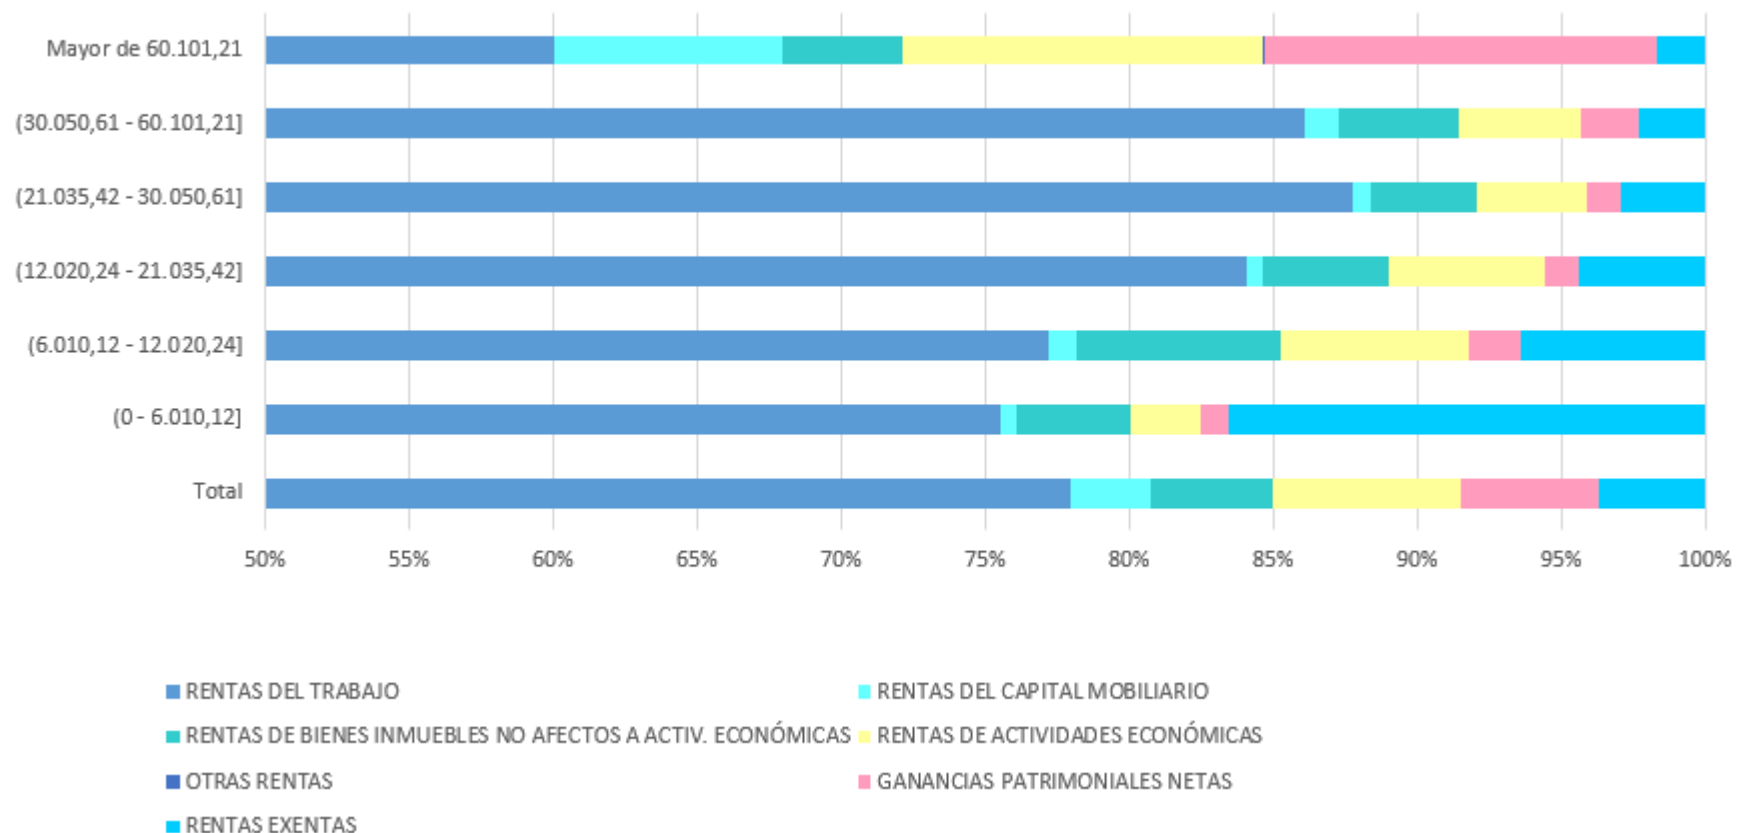

ANÁLISIS DE LOS COMPONENTES DE LA RENTA BRUTA

Representatividad de las principales variables sobre el total nacional

La estadística presenta la información de renta de 9.502.111 declaraciones repartidas en 62 municipios de mayor tamaño por número de habitantes, número de declaraciones o mayores importes de renta bruta total.

La renta bruta media (RBM) es de 33.105€ y presenta un incremento del 4,0% respecto a 2020. La renta disponible media (RDM), 26.397 €, crece un 3,2%.

Distribución RB por tipo de renta y tramos de BI

La distribución de los componentes de la renta bruta refleja una alta participación de las rentas del trabajo para los tramos de base imponible inferiores a 60.101 €, de manera general registra un peso del 77,9% respecto al total de la renta bruta. El peso de las rentas exentas es muy superior en las rentas inferiores, aquellas cuya base imponible no supera los 6.010 euros, su porcentaje de participación es de 16,5%.