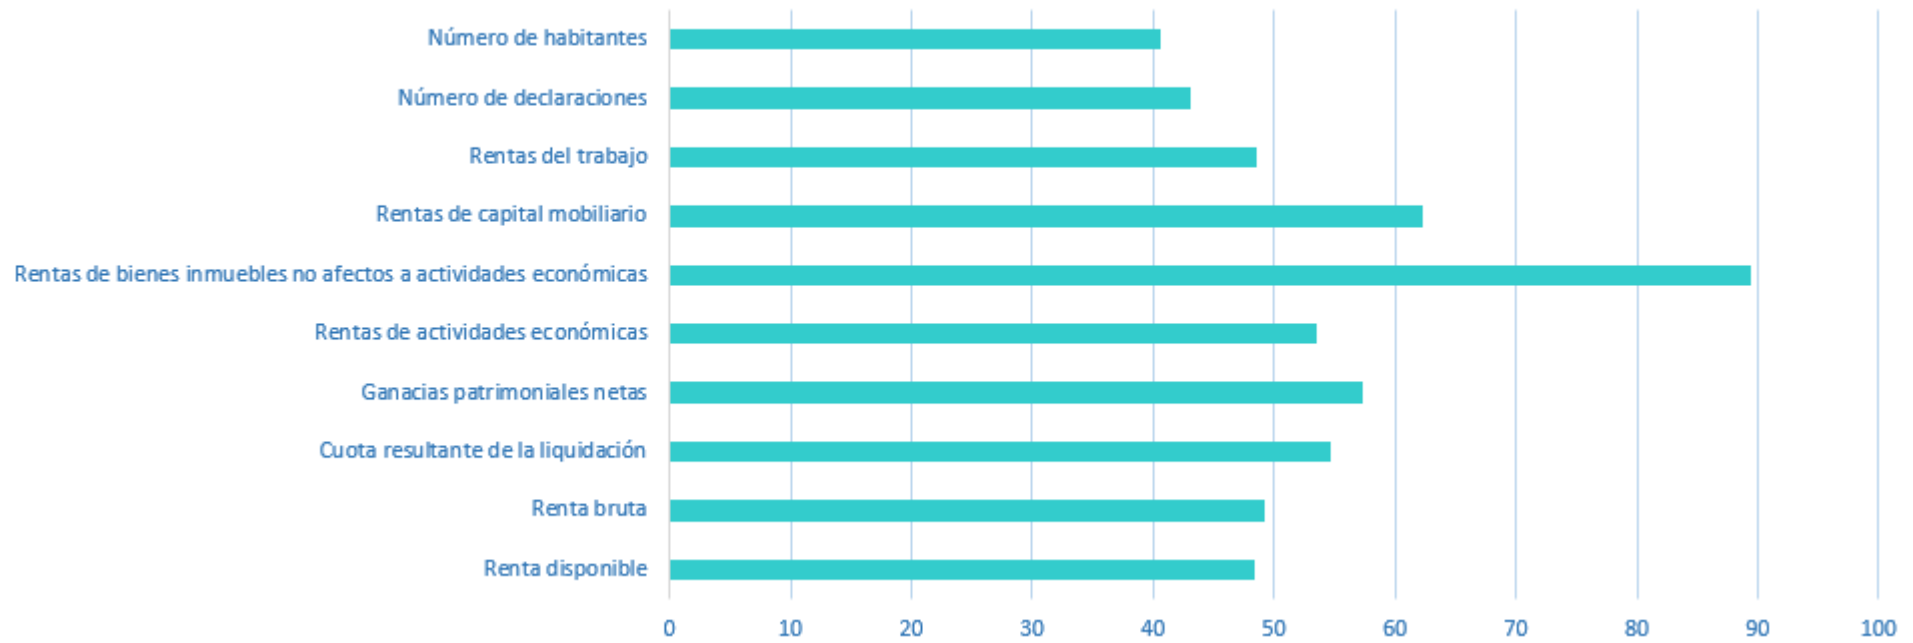

ANÁLISIS DE LOS COMPONENTES DE LA RENTA BRUTA

Representatividad de las principales variables sobre el total nacional

La estadística presenta la información de renta de 9.502.111 declaraciones repartidas en 62 municipios de mayor tamaño por número de habitantes, número de declaraciones o mayores importes de renta bruta total.

La renta bruta media (RBM) es de 33.105€ y presenta un incremento del 4,0% respecto a 2020. La renta disponible media (RDM), 26.397 €, crece un 3,2%.

Distribución RB por tipo de renta y tramos de BI

La distribución de los componentes de la renta bruta refleja una alta participación de las rentas del trabajo para los tramos de base imponible inferiores a 60.101 €, de manera general registra un peso del 77,9% respecto al total de la renta bruta. El peso de las rentas exentas es muy superior en las rentas inferiores, aquellas cuya base imponible no supera los 6.010 euros, su porcentaje de participación es de 16,5%.